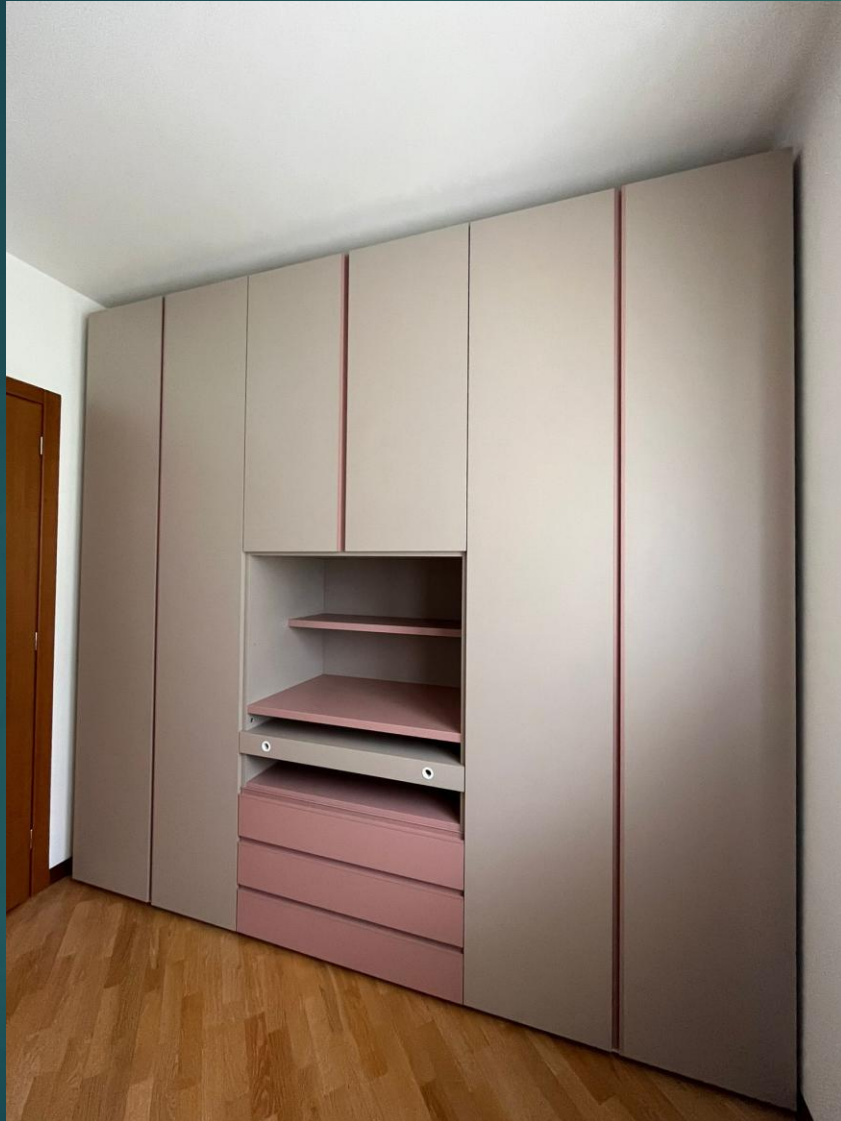

► Armadio con scrivania a SComparsa...